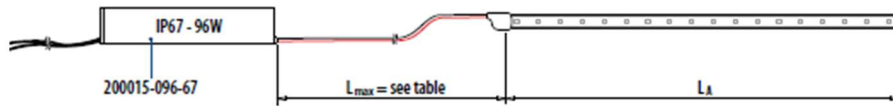

Q-INFO

MOD 0067
 $L_A \leq 29.5'$