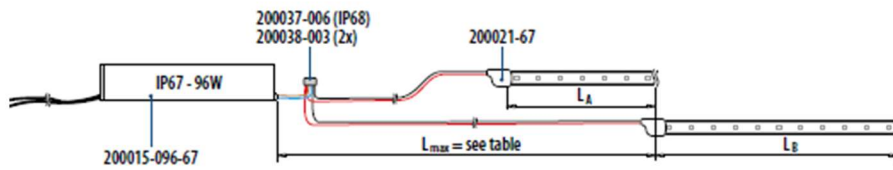

MOD 0067
 $L_A \leq 29.5'$
 $L_B \leq 29.5'$
 $L_A + L_B \leq 35.4'$

Q-railing Europe GmbH & Co. KG
Marie-Curie-Straße 8-14
46446 Emmerich am Rhein
Deutschland/Germany

T. +49 (0) 2822 91569 0
F. +49 (0) 2822 91569 70
www.q-railing.com

Die Angaben in diesem Datenblatt entsprechen denen des Herstellers bei Drucklegung. Die Informationen sollen Ihnen Anhaltspunkte für den sicheren Umgang mit dem in diesem Datenblatt genannten Produkt bei Lagerung und Verarbeitung geben. Die Angaben sind nicht auf andere Produkte übertragbar.

The information in this data sheet corresponds to that of the manufacturer at the time of printing. The information is intended to give you tips for the safe handling of the product named in this data sheet for storage and processing. The information cannot be transferred to other products.

Druckdatum/Printdate: April 2023