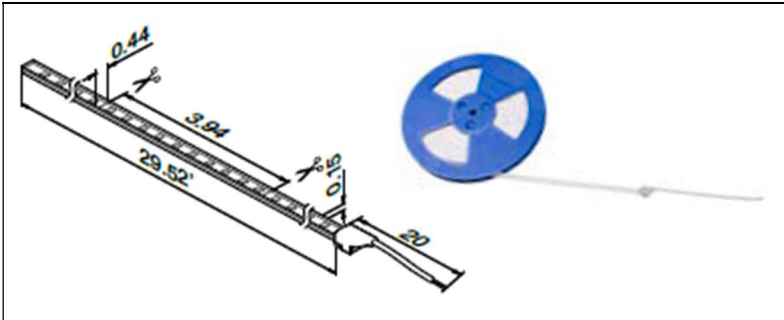

**Produktfoto / Product picture****Produktbeschreibung / Product description**

24V LED Strip, IP67, 9m, max. Einspeiselänge 9m  
24V LED strip, IP 67, 9m, max length with one connection 9m

**Produktspezifikation / Product specification**

Datasheet

LED Abstand / LED pitch:	14,3mm
Ausstrahlungswinkel / beam angle:	120°
Bemessungshalbwertswinkel / rated beam angle (half peak value):	120°
Startzeit / warm-up time:	<0,5 s
Anzahl LEDs pro Meter / number of LED per meter:	70
Anzahl LEDs pro ft. / number of LED per ft.:	21,3
Anzahl LED je kleinste Einheit / number of LED per smallest unit:	7
Länge in mm/ length in mm:	9000 mm
Länge in ft./ length in ft.:	29,52 ft
Länge kleinste Einheit in mm / length smallest unit in mm:	100
Länge kleinste Einheit in inch./ length smallest unit in inch.:	3,94
Breite / width:	11,1mm / 0,437"
Höhe / height:	4,5mm / 0,178"
Produktgewicht / product weight:	523 gr / 18,45 oz
Kabellänge / cable length	500mm / 19,68"
Kabelquerschnitt / cable cross section:	0,34mm <sup>2</sup> / AWG 22
Betriebstemperatur / performance temperature:	45°C
Umgebungstemperatur / ambient temperature range:	-20° - 50°C
Lagertemperaturbereich / temperature range at storage:	-40° - 85°C
Nennlebensdauer / lifetime:	60.000h
Anzahl der Schaltzyklen / number of switching cycles:	15.000
Dimmbar / dimmable:	Yes
kleinster Biegeradius / lowest bending radius:	50mm / 1,97"
Energieeffizienzklasse / energy efficiency class of the contained light source:	E
Energieverbrauch / Energy consumption:	105 kWh / 1000h
Normen / standards:	CE/ ENEC / EAU / UL 8750 / VDE